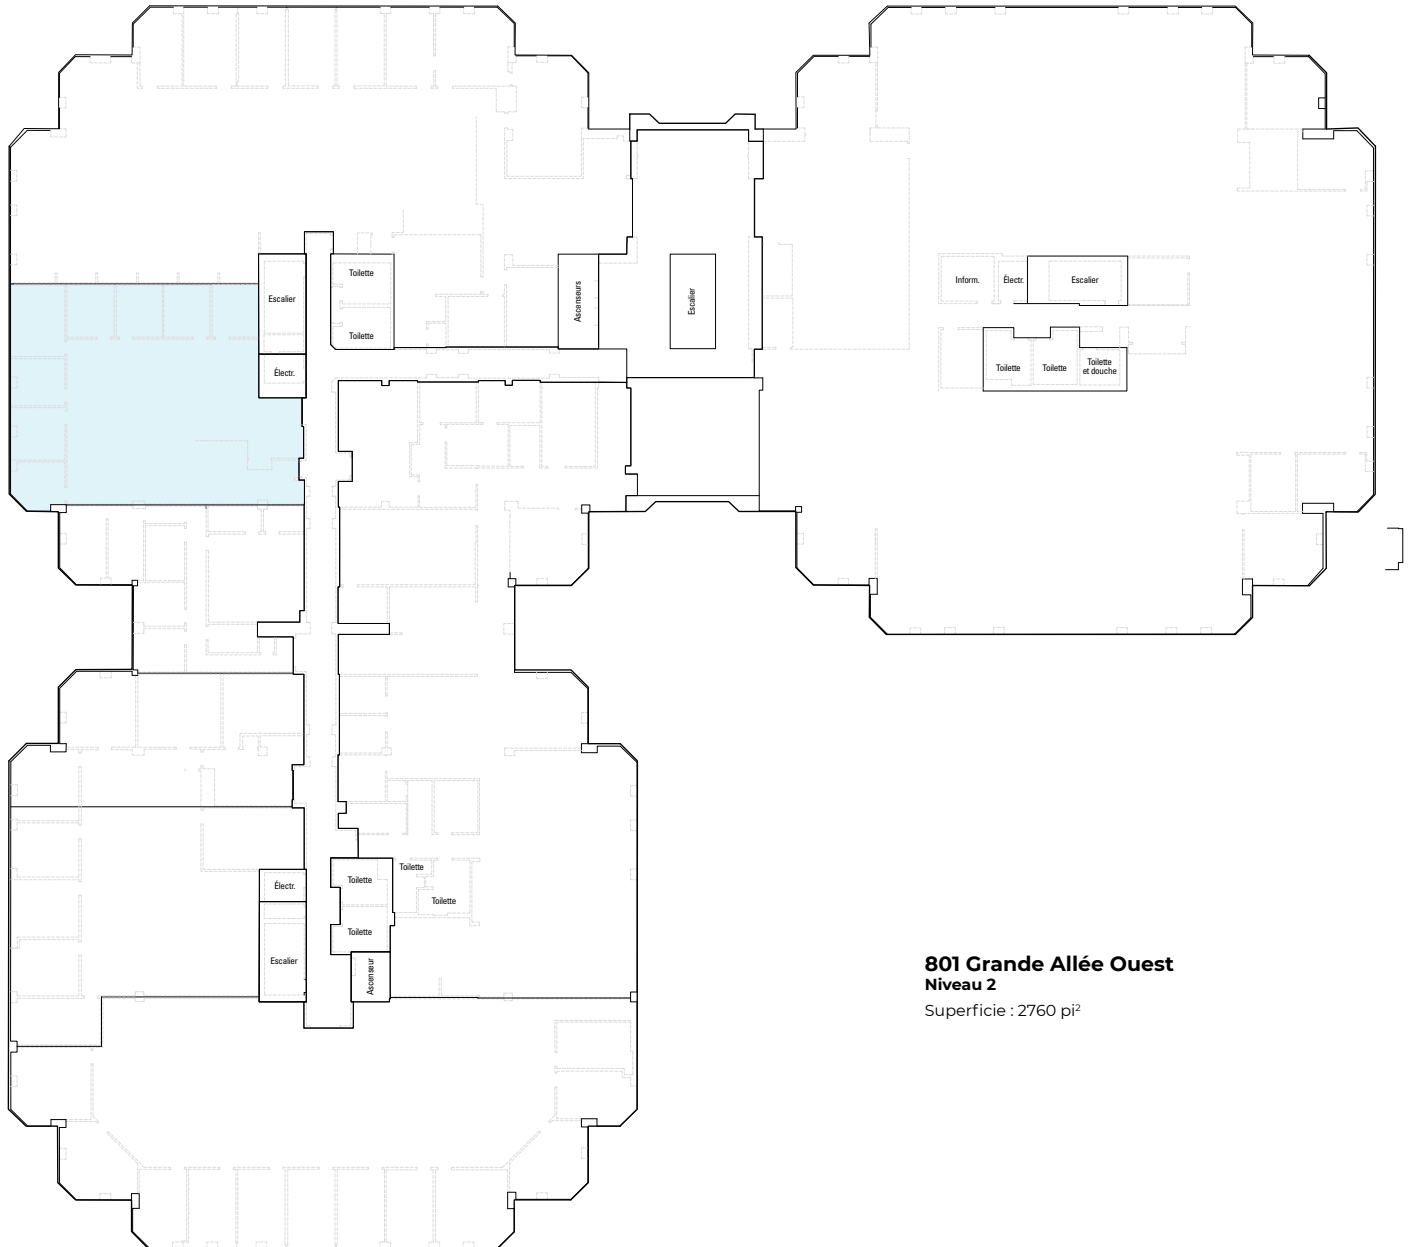

↑  
GRANDE ALLÉE OUEST

↑  
RUE DES JARDINS-MÉRICI

**801 Grande Allée Ouest**  
**Niveau 2**

Superficie : 2760 pi<sup>2</sup>